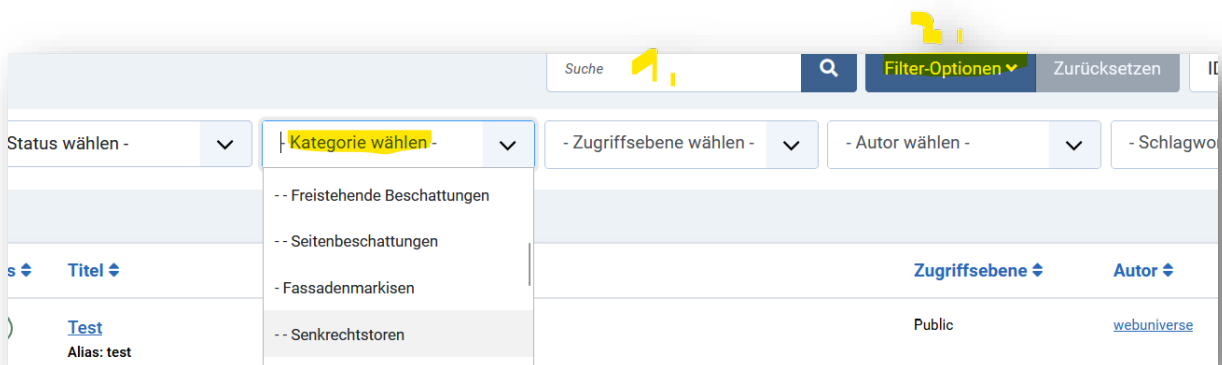

## Kurzanleitung Website Produkte Erfassung

Login:

<https://www.treudler-laros.ch/2024/administrator/>

adrianl / Januar2024

### Beiträge anklicken

Möglichkeiten den Beitrag zu suchen:

1. Suchfeld benutzen und Name eingeben
2. Auf Filter-Optionen klicken und Kategorie auswählen die man Bearbeiten möchte.

Text in das Feld „Beitragsinhalt“ schreiben.