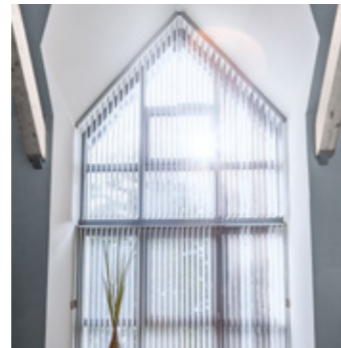

Auch bei besonderen Raumsituationen mit Schrägen oder Rundungen können Anlagen mit Lamellenvorhängen exakt angepasst oder gebogen werden.