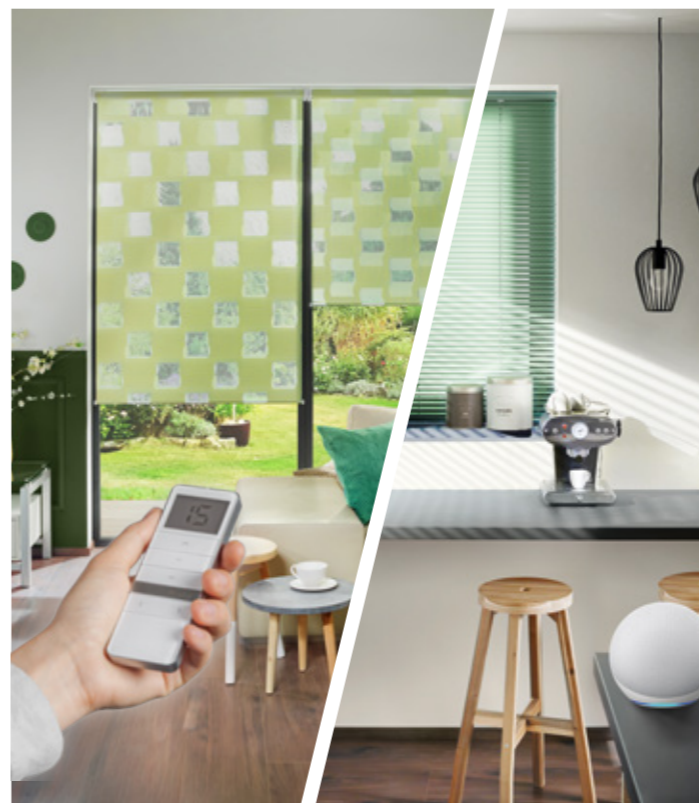

ROLLOS | DOPPELROLLOS

INNOVATIVES DESIGN

Der Klassiker unter den Sonnenschutzprodukten überzeugt alle Liebhaber von flächiger Lichtregulierung und bietet hohen Bedienkomfort. Durch eine große Auswahl an Farben, Mustern, Geweben und Volants setzen Sie in Ihren Räumen wirkungsvolle Akzente. Die extravagante Alternative zum Rollo ist das Doppelrollo – ein wahrer Verwandlungskünstler am Fenster.

FLÄCHENVORHÄNGE

SPIELERISCH VERSCHIEBEN

Flächenvorhänge sind wie geschaffen für große Fensterfronten und Glasflächen in modernen Wohnräumen und Büros. Als großflächige Sichtregulierung und durch flexible Verschiebbarkeit der Stoffbahnen lassen sich Flächenvorhänge auch als Raumteiler einsetzen.

Mit den intelligenten Smart Home Lösungen für Sicht- und Sonnenschutz das Zuhause von Morgen ganz nach den eigenen Wünschen genießen - und das bereits heute.

Als schmückende Accessoires und um den Behang beim Verschieben zu stabilisieren, können edle Applikationen, Abschlussprofile und Bediengriffe aus Holz oder Metall befestigt werden.